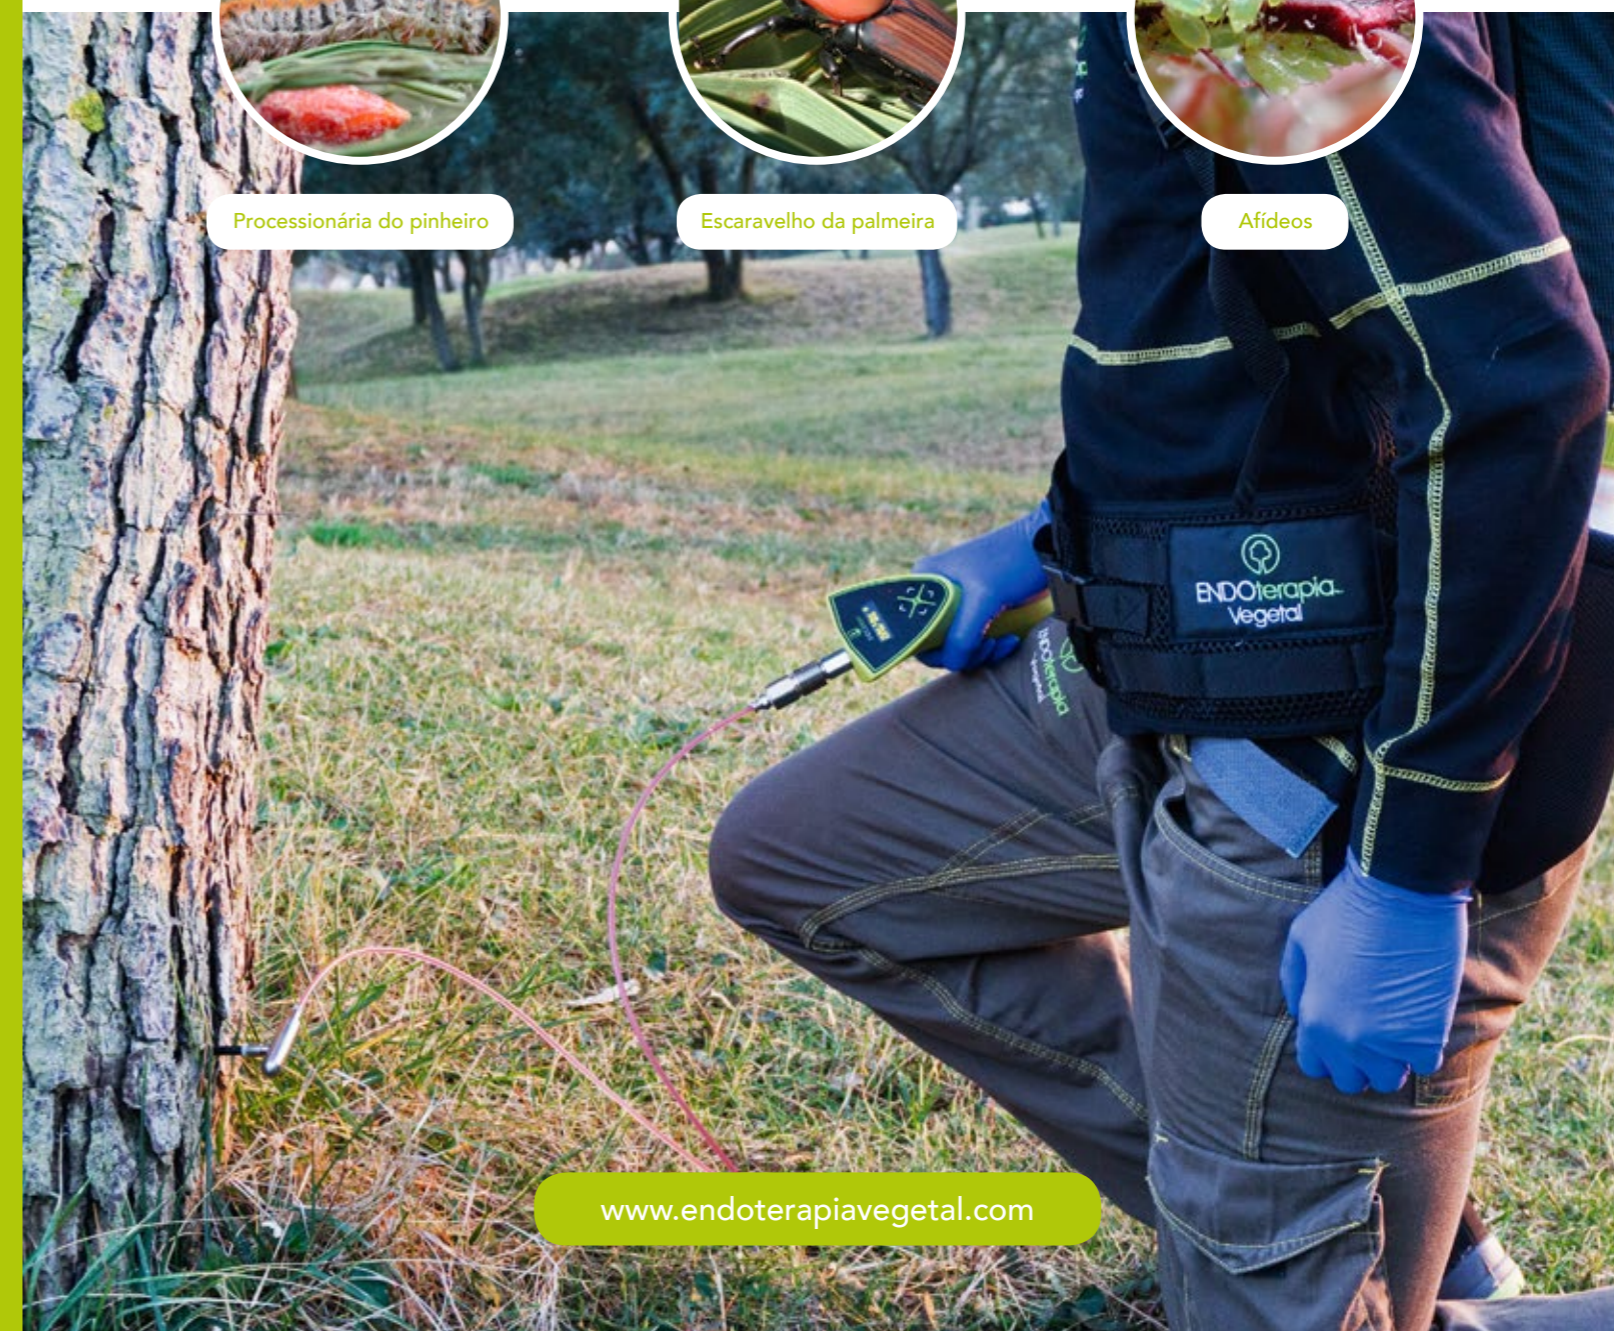

NÓS TEMOS A SOLUÇÃO!

Procecionária do pinheiro

Escaravelho da palmeira

Afídeos

www.endoterapiavegetal.com

ENDOTerapia Vegetal S.L. é uma empresa pioneira no tratamento preventivo e curativo de árvores ornamentais e palmeiras. Utiliza o método da endoterapia vegetal para controlar pragas e doenças, através de injeções no tronco com produtos fitofarmacêuticos, aproveitando o fluxo da seiva, o equivalente a uma vacina. Este método distingue-se dos tradicionais tratamentos de pulverização, por não ser necessário o uso de atomizadores ou borrifadores para a aplicação de produtos fitofarmacêuticos, que aumentam o arrastamento e contaminam o meio ambiente (ar, solo e água). A endoterapia vegetal é totalmente inofensiva para a saúde humana e animal, respeitando também a fauna auxiliar.

ENDOTerapia Vegetal é 100% eficaz, muito fácil e rápida de aplicar, é um método inofensivo, que respeita o meio ambiente e elimina as pragas das suas árvores e palmeiras.

PRINCIPAIS PRAGAS :

 Pragas comuns