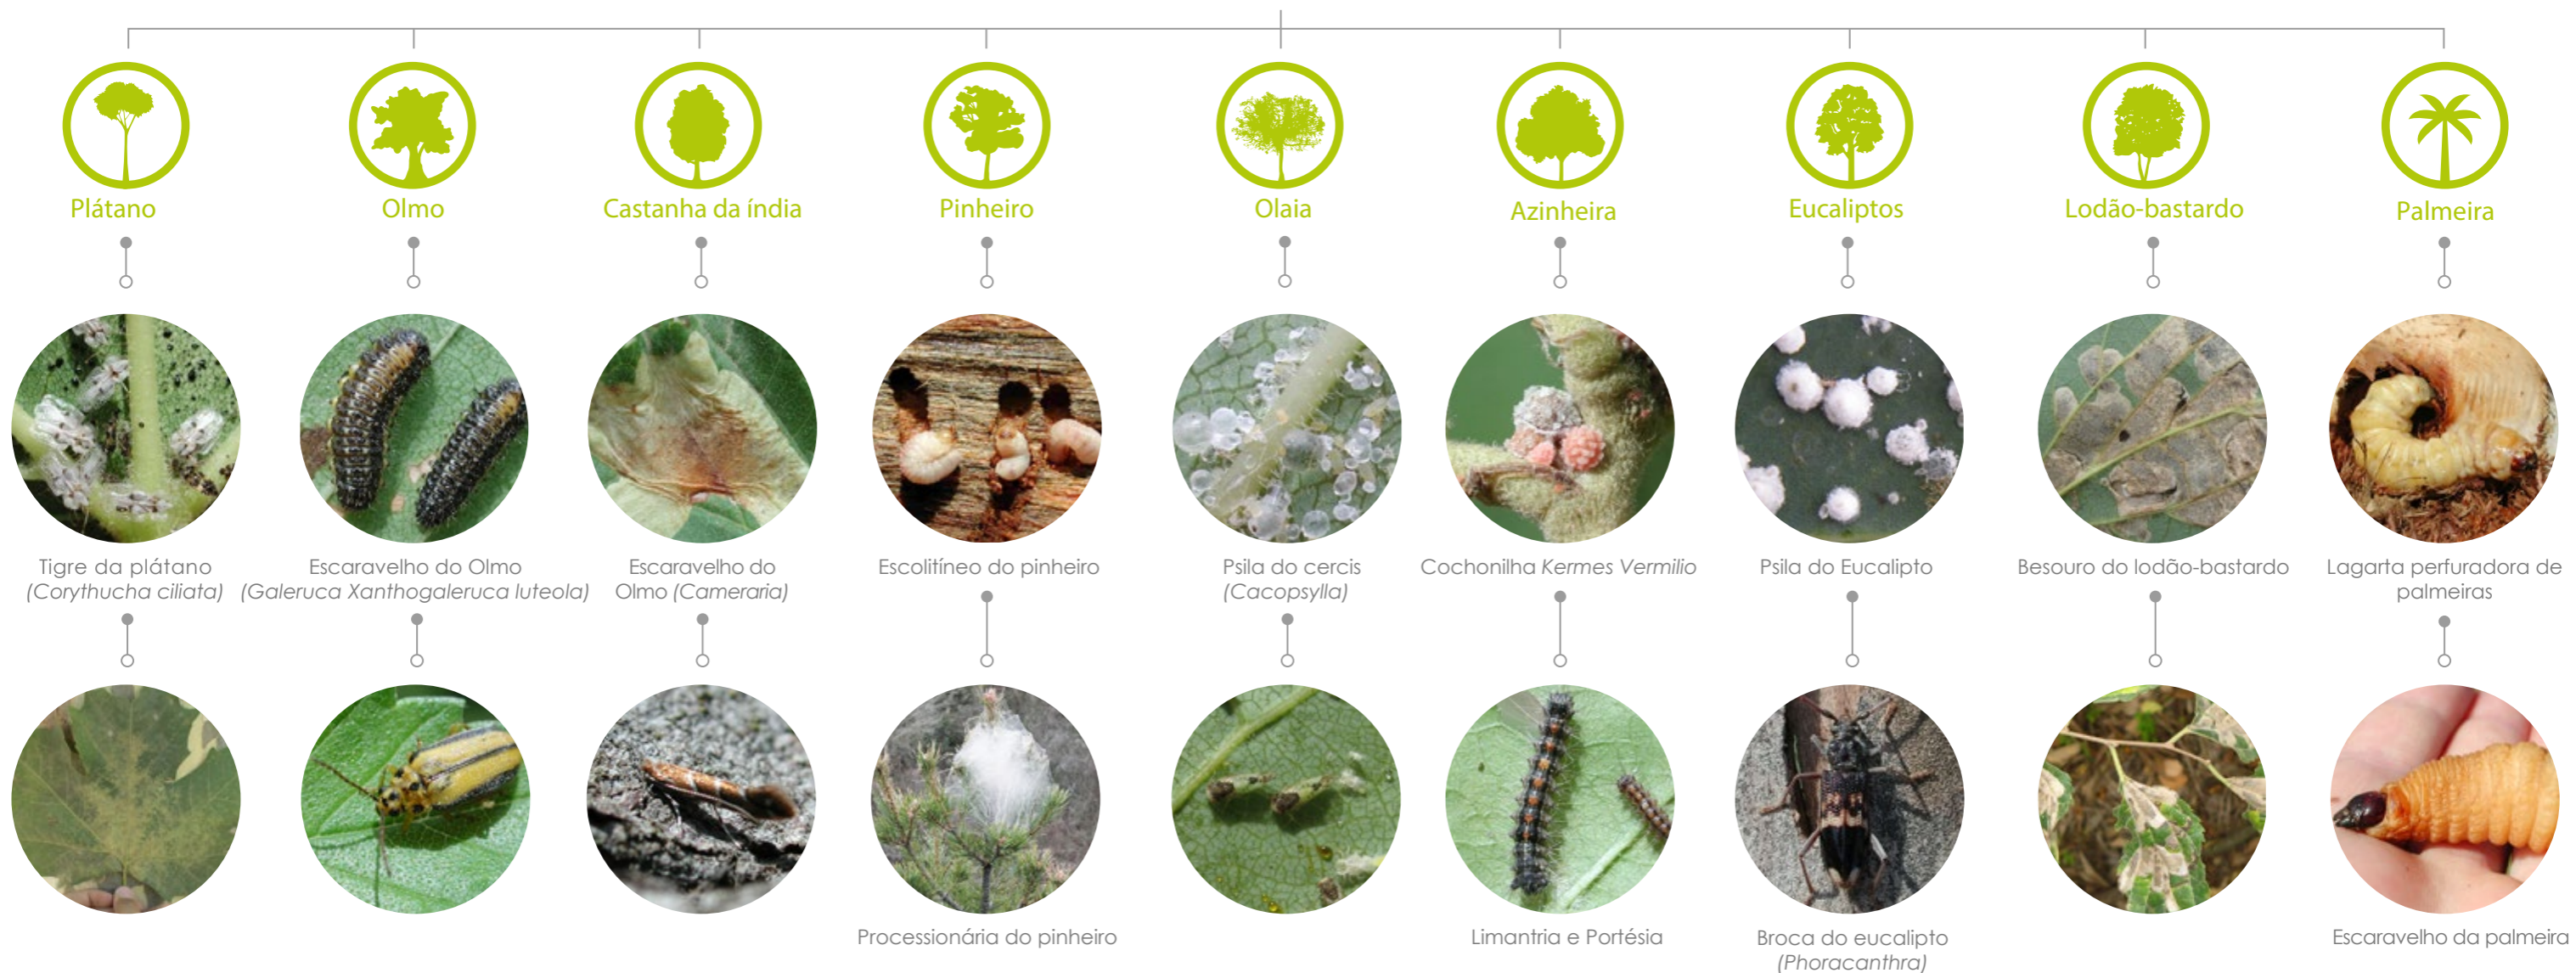

DISTRIBUIDOR OFICIAL:

Fitosistema, Lda.
Estrada do Seixalinho City Park, Arm. B
2870-339 Montijo
Portugal
+351 212 326 790

ENDOTerapia™
Vegetal

A PROCESSIONÁRIA DO PINHEIRO PREOCUPA-O?
AS SUAS ÁRVORES ESTÃO PEGAJOSAS?
ESTÁ CANSADO DAS PRAGAS QUE ATACAM AS SUAS ÁRVORES?

NÓS TEMOS A SOLUÇÃO!

Procecionária do pinheiro

Escaravelho da palmeira

Afídeos

www.endoterapiavegetal.com

ENDOTerapia Vegetal S.L. é uma empresa pioneira no tratamento preventivo e curativo de árvores ornamentais e palmeiras. Utiliza o método da endoterapia vegetal para controlar pragas e doenças, através de injeções no tronco com produtos fitofarmacêuticos, aproveitando o fluxo da seiva, o equivalente a uma vacina. Este método distingue-se dos tradicionais tratamentos de pulverização, por não ser necessário o uso de atomizadores ou borrifadores para a aplicação de produtos fitofarmacêuticos, que aumentam o arrastamento e contaminam o meio ambiente (ar, solo e água). A endoterapia vegetal é totalmente inofensiva para a saúde humana e animal, respeitando também a fauna auxiliar.

ENDOTerapia Vegetal é 100% eficaz, muito fácil e rápida de aplicar, é um método inofensivo, que respeita o meio ambiente e elimina as pragas das suas árvores e palmeiras.

PRINCIPAIS PRAGAS :

 Pragas comuns